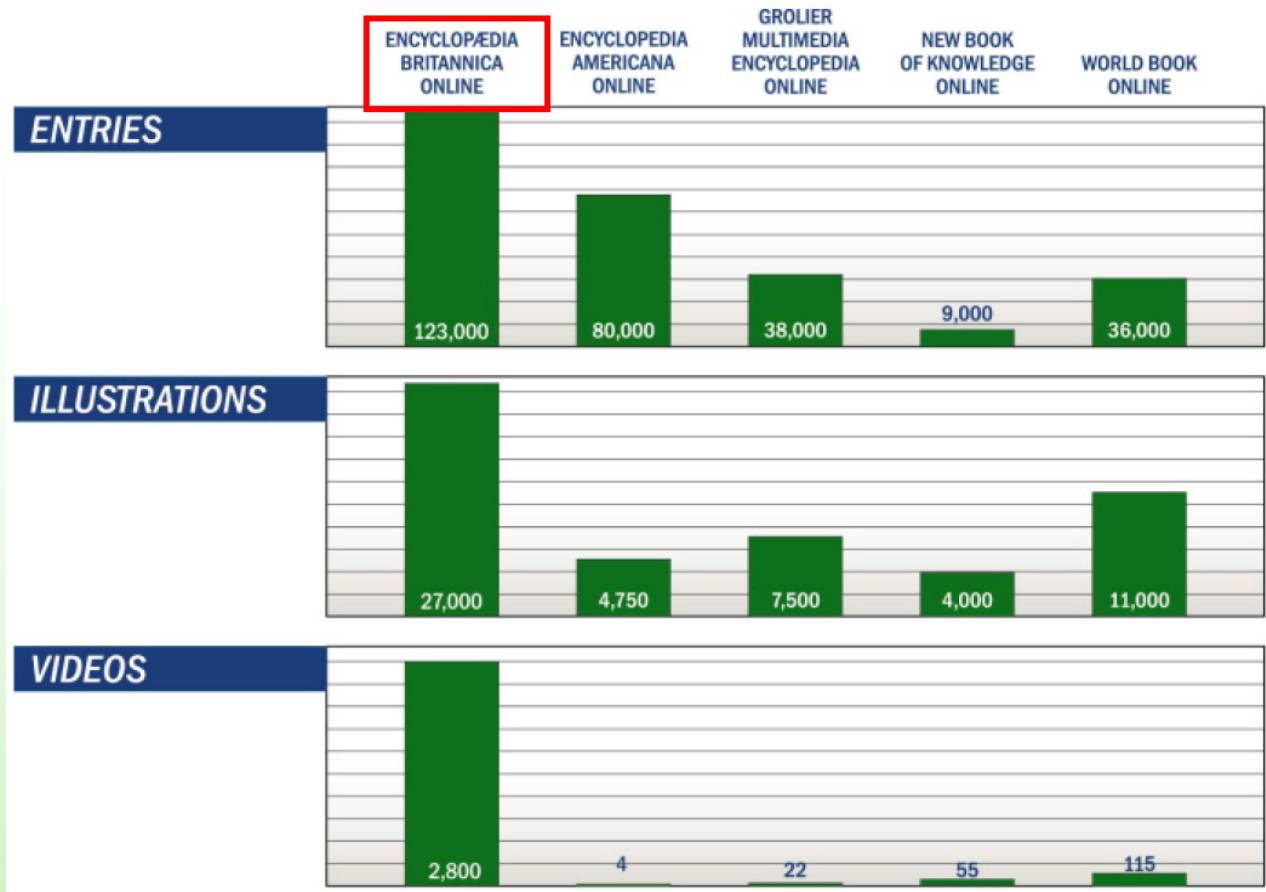

科研的最佳辅助资源-不列颠百科

科研重视信息资源的...

- 权威性 & 专业性
- 多元性 & 完整性
- 快速获取正确信息

任何地点

任何时间

不限制访问人数

不列颠百科全书-权威性 及 专业性

- 不列颠百科-1768年创立至今已有一百四十年悠久历史，目前由全球130多个国家来自各种主题领域的作者负责撰稿，共超过4,000名。
- 並包含90多位诺贝尔得主及各领域专家学者一版一版的改写、修订与扩充，确立了它在百科全书界崇高且具权威的地位。
- 大英百科总裁科兹表示，大英百科多数内容仍将由两千五百至四千五百位专家群撰稿，也希望藉由网络广大触角挖掘出更多有实力的撰稿人。

Expo Shanghai 2010

ARTICLE from the Encyclopædia Britannica

officially in full World Exposition 2010 Shanghai China, also called Expo 2010

world exposition in Shanghai, China, scheduled to run from 2010 to 2012.

Shanghai was selected as the host city of the exposition. The expo was situated on both sides of the Huangpu River.

Arts & Entertainment :: **instrumentation**

Media

Media

Help Britannica illustrate this topic/article.
[View Submission Guidelines](#)

不列颠百科全书- 多元性 及 完整性

词条、影像图
表、视频资源
最多、内容正
确性最获肯定
的综合性百科
全书。

The Most Comprehensive and Authoritative Reference Resource

科研 & 教学学习的最佳辅助工具-

冰岛火山喷发

- 2010年3月20日，**艾雅法拉火山**开始了190年来的首次喷发。这次喷发形成了一条长达**500米**的裂缝，并产生了壮观的熔岩喷涌。熔岩喷涌沿着火山口堆积起数座充满泡沫的火山岩小山。
- 艾雅法拉火山喷发引起人们对临近的一座威力更大的火山喷发的担忧。该火山叫做**卡特拉火山(Katla)**，位于喷发火山以西**8英里**远的地方。
- 如果剧烈的火山运动将这个更大的家伙「惊醒」，那么造成的破坏将远远超过现在的程度。届时，将爆发更大规模的洪水，交通瘫痪将从欧洲蔓延到北美。