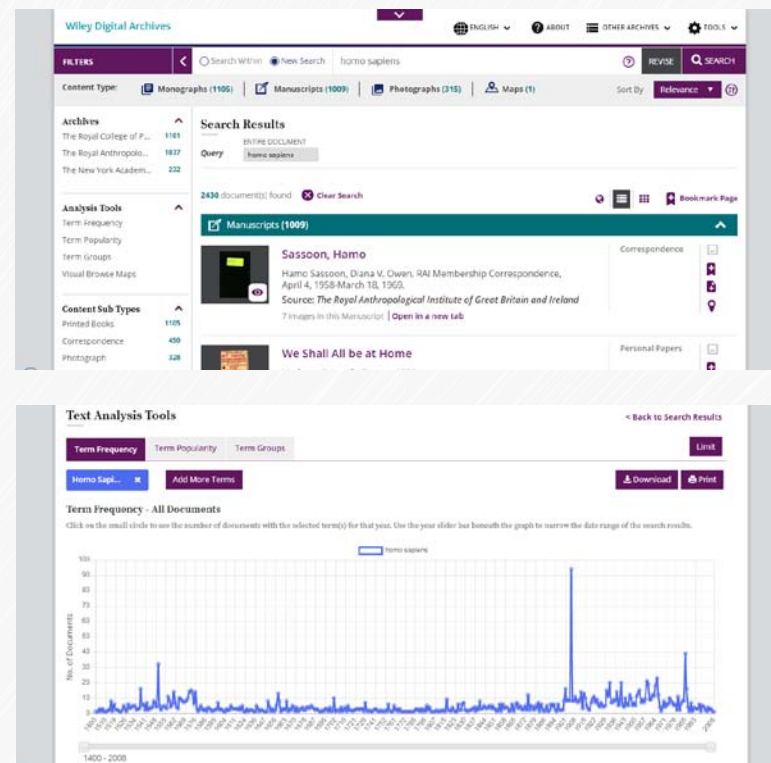

### 资源类型包括

- 手稿
- 田野调查
- 手册
- 地图
- 信件
- 报告
- 行政记录
- 照片
- 灰色文献
- 期刊
- 图表
- 史料
- 数据
- 学报
- 其他
- 专著
- 个人论文

欲获取更多详情或开通试用，请发送邮件至 [zfu@wiley.com](mailto:zfu@wiley.com)

WILEY

## • 专属平台，带来一流的用户体验

- 最优化的访问与检索功能
- 无并发用户数限制
- 7/24无间断自由访问
- 一次性订购
- 独家资源首次公开