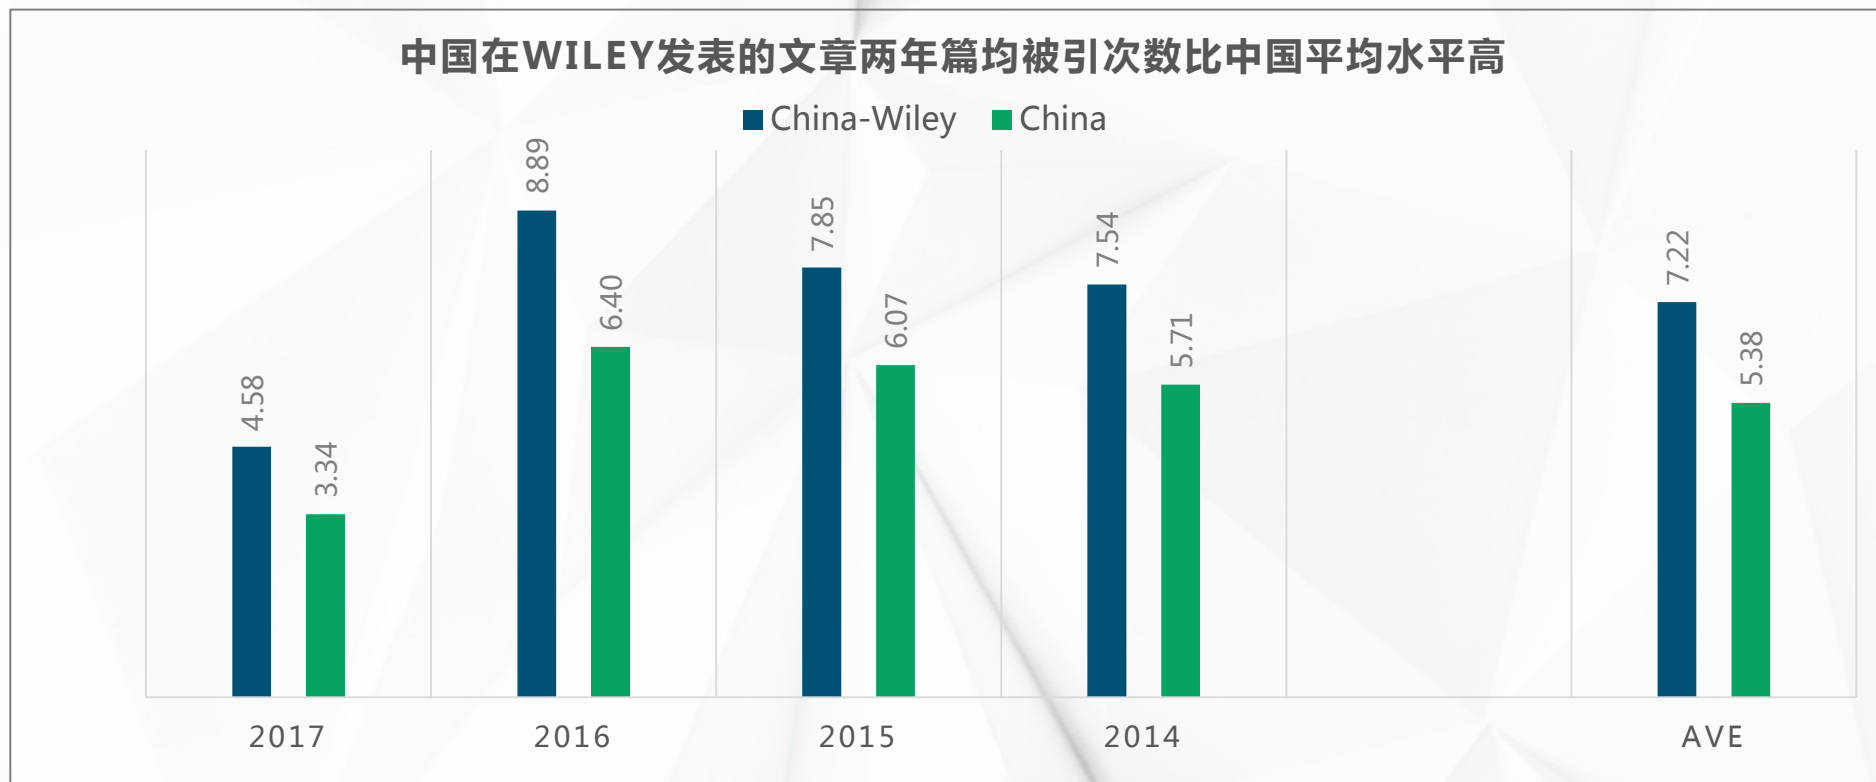

Wiley出版的文章有更高、更广泛的国际影响力

- 中国2014-2017年的两年篇均被引次数为5.38，其中发表在Wiley文章的篇均被引次数为7.22。

数据源：Qlik Sense(Wiley Internal Usage Data) 检索时间:2019/2/2