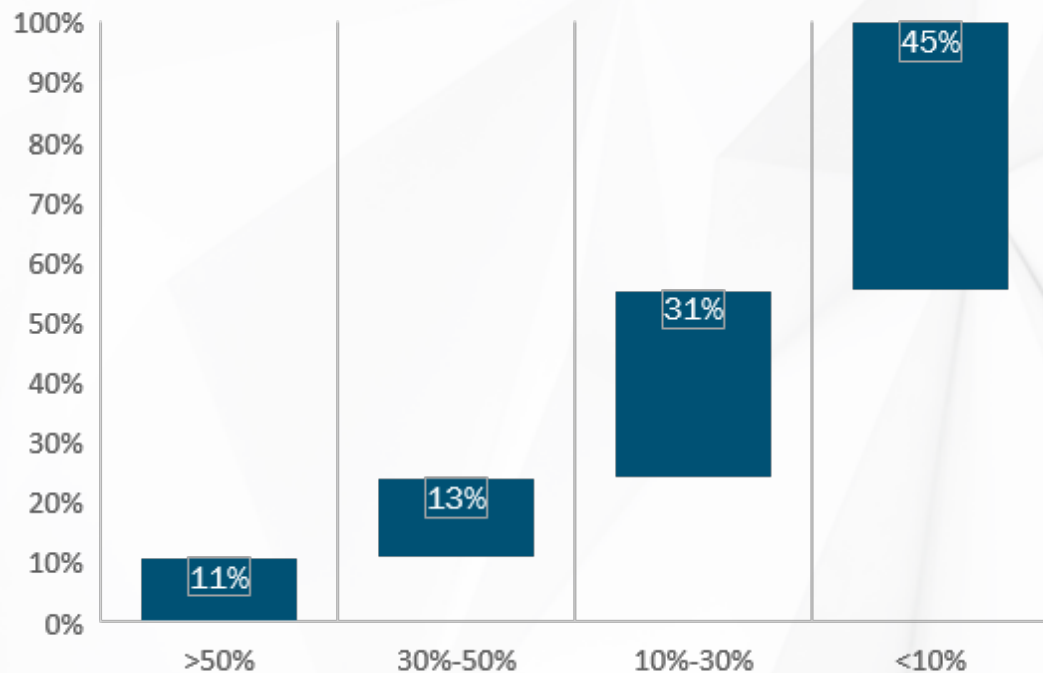

# DRAA 集团用户对Wiley资源需求逐年提升

数据源 : Datasalon(Wiley Internal Usage Data) 检索时间:2019/01/30

# DRAA集团用户2016-2017年WOL使用量高速增长

2017-2018年集团用户使用量增长率占比

- 11%的用户使用量增长率超过50%
- 24%用户使用量增长率超过30%

数据源 : Datasalon(Wiley Internal Usage Data) 检索时间:2019/01/30